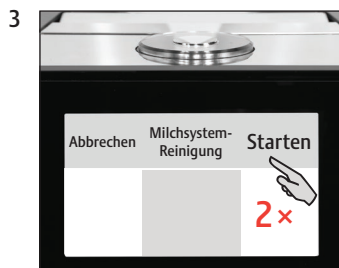

GIGA X8c/X8

Milchsystem reinigen

Benötigtes Material:
Milchsystem-Reiniger
Flasche à 1000 ml (Art. 62536)

⚠
Diese Kurzanleitung ersetzt nicht die »Bedienungsanleitung GIGA X8c/X8«. Lesen und beachten Sie unbedingt zuerst die Sicherheits- und Warnhinweise, um Gefahren zu vermeiden.

»Displayanzeige«

Voraussetzung:
»Milchsystem reinigen«

»Milchsystem-Reinigung«

»Milchsystem-Reiniger« /
»Milchschlauch verbinden«

»Milchsystem wird gereinigt«
»Milchsystem-Reinigung wurde erfolgreich durchgeführt«